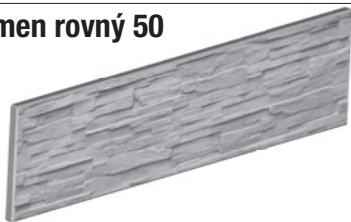

CENÍK PRO ROK 2015

Kámen rovný 50

| technická specifikace | balení na paletě * | barevné provedení | cena za kus bez DPH | cena za kus vč. DPH |
|----------------------------|--------------------|-------------------|---------------------|---------------------|
| rozměr: 2000 x 500 x 40 mm | množství: 20 ks | přírodní | 220,00 Kč | 266,20 Kč |
| hmotnost: 86 kg | hmotnost: 1720 kg | pískovcová | 245,00 Kč | 296,50 Kč |