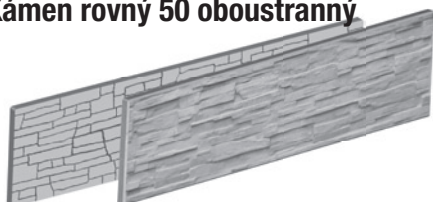

Kámen rovný 50 oboustranný

technická specifikace	balení na paletě *	barevné provedení	cena za kus bez DPH	cena za kus vč. DPH
rozměr: 2000 x 500 x 40 mm	množství: 20 ks	přírodní	240,00 Kč	266,20 Kč
hmotnost: 86 kg	hmotnost: 1720 kg	pískovcová	265,00 Kč	296,50 Kč