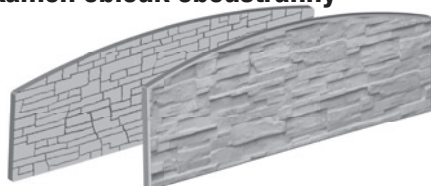

Kámen oblouk oboustranný

technická specifikace	balení na paletě *	barevné provedení	cena za kus bez DPH	cena za kus vč. DPH
rozměr: 2000 x 620 x 40 mm	množství: 20 ks	přírodní	270,00 Kč	296,50 Kč
hmotnost: 97 kg	hmotnost: 1940 kg	pískovcová	295,00 Kč	332,80 Kč